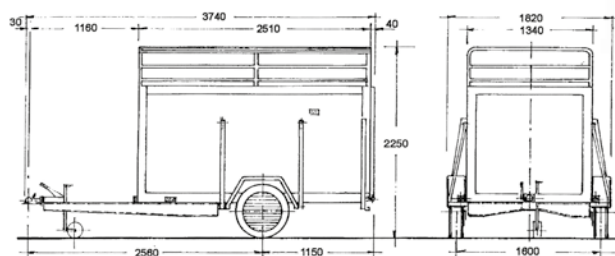

OMOLOGATO TRASPORTO COSE
O ANIMALI

750 T

1000/750 Kg

Peso a pieno carico
Full load weight
Poids total en charge
Zulässiges Gesamtgewicht

560/310 Kg

Portata utile
Capacity
Charge utile
Nutzlast

374x182x225h cm

Dimensioni max
Max length
Longueur max
Max. Länge

246x130x180h cm

Dimensioni di carico
Carrying capacity
Dimensions de chargement
Nutzmaße der Ladung

40 cm

Altezza piano di carico
Flatbed height
Hauteur plancher de chargement
Höhe der Ladefläche