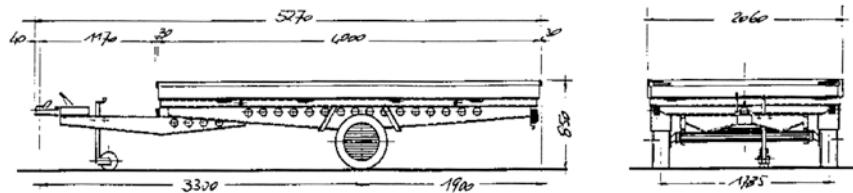

TELAIO INTERAMENTE IN ALLUMINIO  
 100% ALUMINIUM CHASSIS  
 CHÂSSIS ENTIÈREMENT EN ALUMINIUM  
 RAHMEN VOLLSTÄNDIG AUS ALUMINIUM

<b>750R</b>	750 Kg	460 Kg	527x206x85h cm	395x201x20h cm	67 cm	155 R 13
	Peso a pieno carico	Portata utile	Dimensioni max	Dimensioni di carico	Altezza piano di carico	Ruote
	Full load weight	Capacity	Max length	Carrying capacity	Flatbed height	Wheels
	Poids total en charge	Charge utile	Longueur max	Dimensions de chargement	Hauteur plancher de chargement	Roues
	Zulässiges Gesamtgewicht	Nutzlast	Max. Länge	Nutzmaße der Ladung	Höhe der Ladefläche	Räder

- SPONDE IN ALLUMINIO ANODIZZATO APRIBILI E SMONTABILI
- TELAIO INTERAMENTE IN ALLUMINIO
- PIANO DI CARICO IN MULTISTRATO MARINO ANTISCIVOLO
- RUOTINO DI STAZIONAMENTO ZINCATO A CALDO CON CUSCINETTO PER MINIMO SFORZO IN ALZATA
- ROBUSTI GANCI AD ANELLO PRESENTI SUL PIANALE PER FISSARE CON SICUREZZA OGNI TIPO DI CARICO