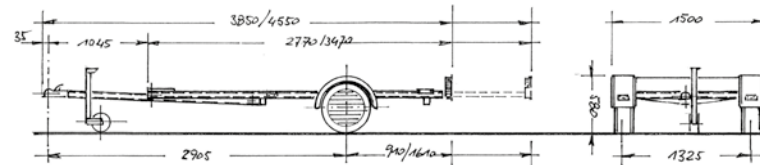

SENZA FRENI
NO BRAKES
SANS FREINS
OHNE BREMSSEN

N6 MA-R-	600/400 Kg	485/285 Kg	450/250 Kg	455 - 395 cm	150 cm	145-10
N6 MA-S-	600/400 Kg	485/285 Kg	450/250 Kg	455 - 395 cm	150 cm	145-10
	Peso a pieno carico	Portata utile senza attrezzatura	Portata utile con attrezzatura standard	Lunghezza max e min.	Larghezza max	Ruote
	Full load weight	Capacity without equipment	Capacity with standard equipment	Max and min length	Width	Wheels
	Poids total en charge	Charge utile sans équipement	Charge utile avec équipement standard	Longueur max et min	Largeur max	Roues
	Zulässiges Gesamtgewicht	Nutzlast ohne Ausrüstung	Nutzlast mit Standardausrüstung	Min und Max. länge	Max. Breite	Räder