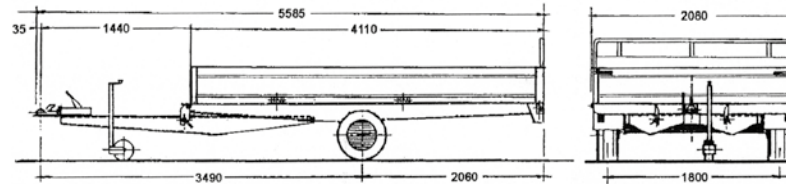

BASCULANTE CON MARTINETTO MECCANICO
TILTING WITH MECHANICAL JACK
BASCULEMENT AVEC VÉRIN MÉCANIQUE
KIPPVORRICHTUNG MIT MECHANISCHER WINDE

PA15C	1500/1300/1100/950 Kg	1000/800/600/450 Kg	558x208x130h cm	400x202x35h cm	52 cm	195/55 R10
	Peso a pieno carico	Portata utile	Dimensioni max	Dimensioni di carico	Altezza piano di carico	Ruote
	Full load weight	Capacity	Max length	Carrying capacity	Flatbed height	Wheels
	Poids total en charge	Charge utile	Longueur max	Dimensions de chargement	Hauteur plancher de chargement	Roues
	Zulässiges Gesamtgewicht	Nutzlast	Max. Länge	Nutzmaße der Ladung	Höhe der Ladefläche	Räder

- GRANDE PIANO DI CARICO IDEALE PER CARICARE COSE O VEICOLI
- ROBUSTA RAMPA DI CARICO IDEALE PER SALIRE QUALSIASI VEICOLO
- MARTINETTO MECCANICO PER FACILE UTILIZZO BASCULANTE
- SPONDE IN ALLUMINIO ANODIZZATO APRIBILI E SMONTABILI
- TELAIO PROFILATO DI LAMIERA GROSSO SPESSORE ZINCATA A CALDO
- PIANO DI CARICO IN MULTISTRATO MARINO ANTISCIVOLO E LAMIERA GROSSO SPESSORE