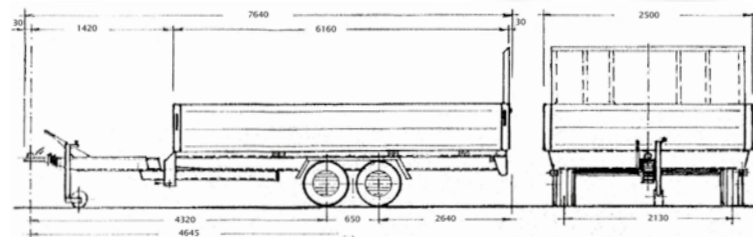

TRASPORTO COSE E VEICOLI  
CON RAMPE DI SALITA

**BASCULANTE IDRAULICO**  
**TILTING HYDRAULIC**  
**BASCULEMENT HYDRAULIQUE**  
**HYDRAULISCHE KIPPVORRICHTUNG**

OPTIONAL

OPTIONAL

<b>PT35L</b>	3495/3300/3000/2800/2500 Kg	2475/2280/1980/1780/1480 Kg	764x250x162h cm	610x244x35h cm	62 cm	195/50 R 13C
	Peso a pieno carico	Portata utile	Dimensioni max	Dimensioni di carico	Altezza piano di carico	Ruote
	Full load weight	Capacity	Max length	Carrying capacity	Flatbed height	Wheels
	Poids total en charge	Charge utile	Longueur max	Dimensions de chargement	Hauteur plancher de chargement	Roues
	Zulässiges Gesamtgewicht	Nutzlast	Max. Länge	Nutzmaße der Ladung	Höhe der Ladefläche	Räder

- ROBUSTA RAMPA DI CARICO IDEALE PER SALIRE QUALSIASI VEICOLO
- MARTINETTO MANUALE IDRAULICO PER FACILE UTILIZZO BASCULANTE
- SPONDE IN ALLUMINIO ANODIZZATO APRIBILI E SMONTABILI
- TELAIO PROFILATO TUBOLARE DI GROSSO SPESSORE ZINCATO A CALDO
- PIANO DI CARICO IN MULTISTRATO MARINO ANTISCIVOLO
- ROBUSTI GANCI AD ANELLO PER FISSARE CON SICUREZZA OGNI TIPO DI CARICO

- STURDY LOADING RAMP, IDEAL FOR MOUNTING ANY VEHICLE
- HYDRAULIC MANUAL TILTING JACK FOR EASY USE
- ANODISED ALUMINIUM SIDE PANELS THAT CAN BE OPENED AND DETACHED
- THICK, HOT-DIP GALVANIZED TUBULAR PROFILED CHASSIS
- NON-SLIP MARINE PLYWOOD LOADING PLATFORM
- STURDY RING HOOKS TO SECURE ALL TYPES OF LOAD SAFELY