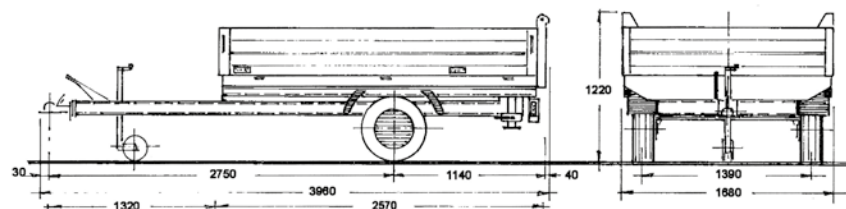

New

CASSONE RIBALTABILE POSTERIORE IDRAULICO MANUALE
MANUAL HYDRAULIC REAR TIPPER BOX
BENNE BASCULANTE ARRIÈRE HYDRAULIQUE MANUELLE
HYDRAULISCH-MANUELLER HINTERER KIPPWAGEN

A RICHIESTA KIT COMANDO
ELETTROIDRAULICO

OPTIONAL

OPTIONAL

RB14 1500/1300/1100/950 Kg

1000/800/600/450 Kg

393x168x105h cm

251x160x35h cm

70 cm

195/50 R 13C

Altezza piano di carico
 Flatbed height
 Hauteur plancher de chargement
 Höhe der Ladefläche

Ruote
 Wheels
 Roues
 Räder

- CASSONE RIBALTABILE POSTERIORE IDRAULICO MANUALE
- SPONDE IN ALLUMINIO ANODIZZATO APRIBILI E SMONTABILI
- TELAIO PROFILATO DI LAMIERA GROSSO SPESSORE ZINCATA A CALDO
- PIANO DI CARICO IN LAMIERA GROSSO SPESSORE ZINCATA A CALDO
- RUOTINO DI STAZIONAMENTO ZINCATO A CALDO CON CUSCINETTO PER MINIMO SFORZO IN ALZATA