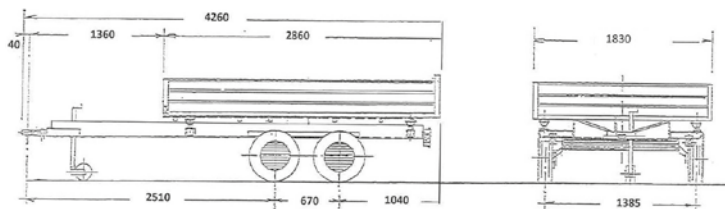

New

OPTIONAL

OPTIONAL

CASSONE RIBALTABILE TRILATERALE ELETTROIDRAULICO + MANUALE
ELECTROHYDRAULIC THREE-SIDED TIPPER BOX + MANUAL
BENNE BASCULANTE TRILATÉRALE ÉLECTRO-HYDRAULIQUE + MANUELLE
ELEKTROHYDRAULISCHER DREISEITIGER KIPPWAGEN + MANUELLER

RB27	2700/2500/2200/2000/1700/1500 Kg	2050/1850/1550/1350/1050/850 kg	426x183x116h cm	275x165x35h cm	70 cm	195/50 R 13C
	Peso a pieno carico	Portata utile	Dimensioni max	Dimensioni di carico	Altezza piano di carico	Ruote
	Full load weight	Capacity	Max length	Carrying capacity	Flatbed height	Wheels
	Poids total en charge	Charge utile	Longueur max	Dimensions de chargement	Hauteur plancher de chargement	Roues
	Zulässiges Gesamtgewicht	Nutzlast	Max. Länge	Nutzmaße der Ladung	Höhe der Ladefläche	Räder

- CASSONE RIBALTABILE TRILATERALE ELETTROIDRAULICO
- SPONDE IN ALLUMINIO ANODIZZATO APRIBILI E SMONTABILI
- TELAIO PROFILATO DI LAMIERA GROSSO SPESSORE ZINCATA A CALDO
- PIANO DI CARICO IN LAMIERA GROSSO SPESSORE ZINCATA A CALDO
- RUOTINO DI STAZIONAMENTO ZINCATO A CALDO CON CUSCINETTO PER MINIMO SFORZO IN ALZATA