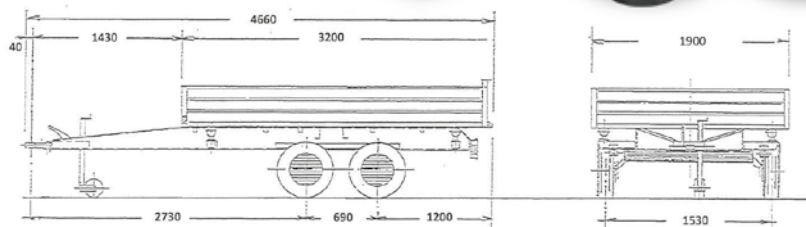

CASSONE RIBALTABILE TRILATERALE ELETTRIDRAULICO + MANUALE
 ELECTROHYDRAULIC THREE-SIDED TIPPER BOX + MANUAL
 BENNE BASCULANTE TRILATÉRALE ÉLECTRO-HYDRAULIQUE + MANUELLE
 ELEKTROHYDRAULISCHER DREISEITIGER KIPPWAGEN + MANUELLER

New

OPTIONAL

OPTIONAL

RB30L	3000/2700/2500/2200/2000 Kg	2200/1900/1700/1400/1200 Kg	466x190x116h cm	310x175x35h cm	70 cm	195/50 R 13C
	Peso a pieno carico	Portata utile	Dimensioni max	Dimensioni di carico	Altezza piano di carico	Ruote
	Full load weight	Capacity	Max lenght	Carrying capacity	Flatbed height	Wheels
	Poids total en charge	Charge utile	Longueur max	Dimensions de chargement	Hauteur plancher de chargement	Roues
	Zulässiges Gesamtgewicht	Nutzlast	Max. Länge	Nutzmaße der Ladung	Höhe der Ladefläche	Räder

- CASSONE RIBALTABILE TRILATERALE ELETTRIDRAULICO
- SPONDE IN ALLUMINIO ANODIZZATO APRIBILI E SMONTABILI
- TELAIO PROFILATO DI LAMIERA GROSSO SPESSORE ZINCATA A CALDO
- PIANO DI CARICO IN LAMIERA GROSSO SPESSORE ZINCATA A CALDO
- RUOTINO DI STAZIONAMENTO ZINCATO A CALDO CON CUSCINETTO PER MINIMO SFORZO IN ALZATA