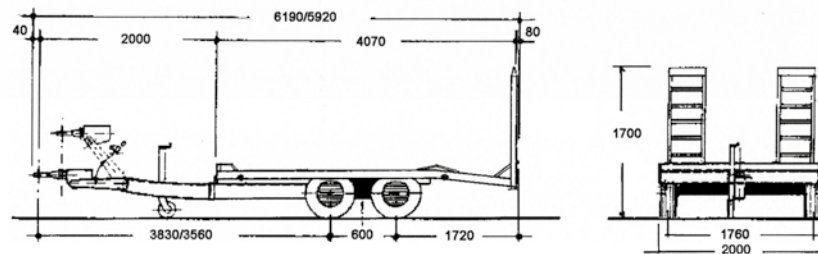

TIMONE REGOLABILE IN ALTEZZA  
HEIGHT-ADJUSTABLE DRAWBAR  
TIMON AJUSTABLE EN HAUTEUR

<b>TM35V</b>	3495/3300/3000/2800/2500 Kg	2635/2440/2140/1940/1640 Kg	619x200x170h cm	395x190 cm	62 cm	195/50 R13C
	Peso a pieno carico	Portata utile	Dimensioni max	Dimensioni di carico	Altezza piano di carico	Ruote
	Full load weight	Capacity	Max length	Carrying capacity	Flatbed height	Wheels
	Poids total en charge	Charge utile	Longueur max	Dimensions de chargement	Hauteur plancher de chargement	Roues
	Zulässiges Gesamtgewicht	Nutzlast	Max. Länge	Nutzmaße der Ladung	Höhe der Ladefläche	Räder

- ROBUSTE PEDANE DI CARICO REGISTRABILI IN LARGHEZZA IDEALI PER SALIRE QUALSIASI VEICOLO
- TIMONE REGOLABILE IN ALTEZZA
- TELAIO PROFILATO DI LAMIERA GROSSO SPESSORE ZINCATA A CALDO
- PIANO DI CARICO IN LAMIERA SAGOMATA
- ROBUSTI GANCI AD ANELLO PER FISSARE CON SICUREZZA OGNI TIPO DI CARICO
- PIEDINI POSTERIORI DI STAZIONAMENTO

- STURDY, WIDTH-ADJUSTABLE LOADING PLATFORMS, IDEAL FOR MOUNTING ANY VEHICLE
- HEIGHT-ADJUSTABLE DRAWBAR
- THICK, HOT-DIP GALVANISED SHEET METAL PROFILED CHASSIS
- SHAPED SHEET METAL LOADING PLATFORM
- STURDY RING HOOKS TO SECURE ALL TYPES OF LOAD SAFELY
- REAR PARKING FEET