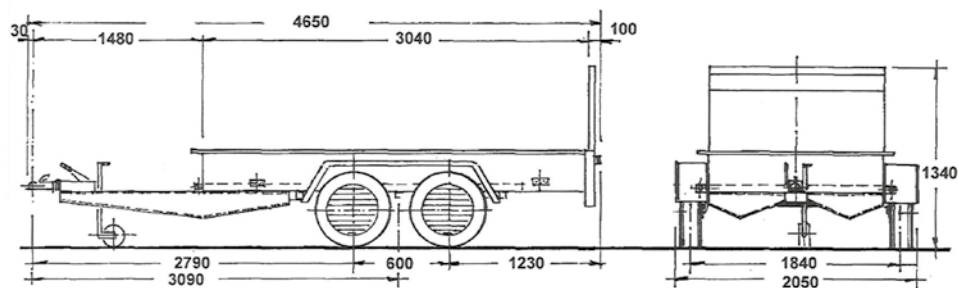

TIMONE FISSO
FIXED DRAWBAR
TIMON FIXE
STARRE DEICHSEL

TR25F	3000/2800/2500/2200/2000/1700 Kg	2360/2160/1860/1560/1360/1060 Kg	465x205x134h cm	304x160x25h cm	42 cm	195/50 R13 C
	Peso a pieno carico	Portata utile	Dimensioni max	Dimensioni di carico	Altezza piano di carico	Ruote
	Full load weight	Capacity	Max length	Carrying capacity	Flatbed height	Wheels
	Poids total en charge	Charge utile	Longueur max	Dimensions de chargement	Hauteur plancher de chargement	Roues
	Zulässiges Gesamtgewicht	Nutzlast	Max. Länge	Nutzmaße der Ladung	Höhe der Ladefläche	Räder

- ROBUSTA RAMPA DI CARICO IDEALE PER SALIRE QUALSIASI VEICOLO
- PIANO DI CARICO RIBASSATO
- TELAIO PROFILATO DI LAMIERA GROSSO SPESSORE ZINCATA A CALDO
- PIANO DI CARICO IN MULTISTRATO MARINO ANTISCIVOLO
- ROBUSTI GANCI AD ANELLO PER FISSARE CON SICUREZZA OGNI TIPO DI CARICO
- PIEDINI POSTERIORI DI STAZIONAMENTO