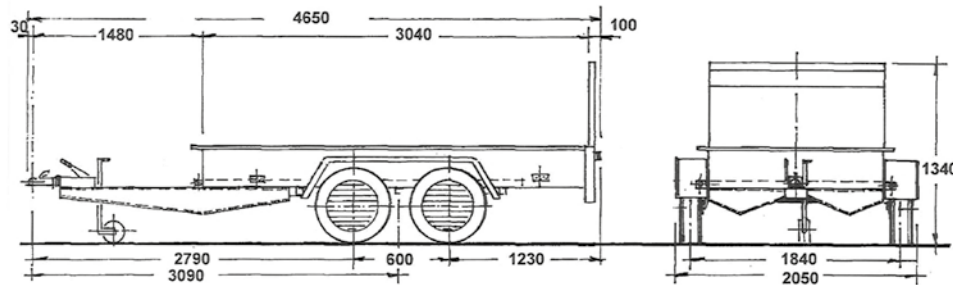

TIMONE FISSO  
FIXED DRAWBAR  
TIMON FIXE  
STARRE DEICHSEL

**New**

<b>TR25F</b>	3000/2800/2500/2200/2000/1700 Kg	2460/2260/1960/1660/1460/1160 Kg	465x205x134h cm	304x160x25h cm	42 cm	195/50 R13 C
	Peso a pieno carico	Portata utile	Dimensioni max	Dimensioni di carico	Altezza piano di carico	Ruote
	Full load weight	Capacity	Max length	Carrying capacity	Flatbed height	Wheels
	Poids total en charge	Charge utile	Longueur max	Dimensions de chargement	Hauteur plancher de chargement	Roues
	Zulässiges Gesamtgewicht	Nutzlast	Max. Länge	Nutzmaße der Ladung	Höhe der Ladefläche	Räder

- ROBUSTA RAMPA DI CARICO IDEALE PER SALIRE QUALSIASI VEICOLO
- PIANO DI CARICO RIBASSATO
- TELAIO PROFILATO DI LAMIERA GROSSO SPESSORE ZINCATA A CALDO
- PIANO DI CARICO IN MULTISTRATO MARINO ANTISCIVOLO
- ROBUSTI GANCI AD ANELLO PER FISSARE CON SICUREZZA OGNI TIPO DI CARICO
- PIEDINI POSTERIORI DI STAZIONAMENTO