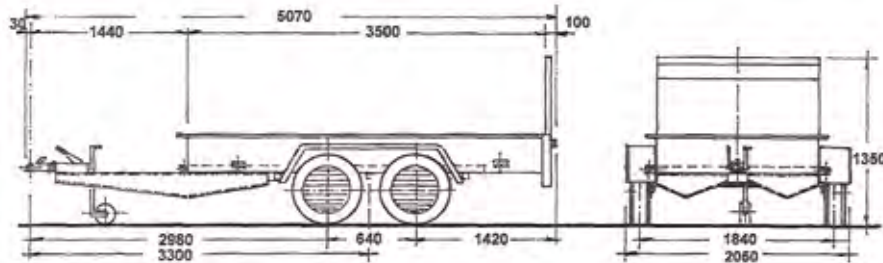

TIMONE FISSO  
FIXED DRAWBAR  
TIMON FIXE  
STARRE DEICHSEL

<b>TR35F</b>	3495/3300/3000/2800/2500 Kg	2795/2600/2300/2100/1800 Kg	507x205x135h cm	350x160x25h cm	42 cm	195/50 R13C
	Peso a pieno carico	Portata utile	Dimensioni max	Dimensioni di carico	Altezza piano di carico	Ruote
	Full load weight	Capacity	Max length	Carrying capacity	Flatbed height	Wheels
	Poids total en charge	Charge utile	Longueur max	Dimensions de chargement	Hauteur plancher de chargement	Roues
	Zulässiges Gesamtgewicht	Nutzlast	Max. Länge	Nutzmaße der Ladung	Höhe der Ladefläche	Räder

- ROBUSTA RAMPA DI CARICO IDEALE PER SALIRE QUALSIASI VEICOLO
- PIANO DI CARICO RIBASSATO
- TELAIO PROFILATO DI LAMIERA GROSSO SPESSORE ZINCATA A CALDO
- PIANO DI CARICO IN MULTISTRATO MARINO ANTISCIVOLO
- ROBUSTI GANCI AD ANELLO PER FISSARE CON SICUREZZA OGNI TIPO DI CARICO
- PIEDINI POSTERIORI DI STAZIONAMENTO