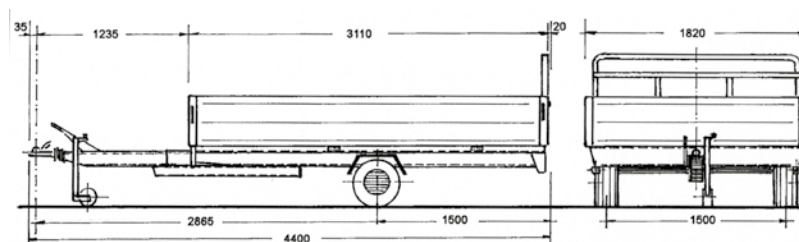

TRASPORTO COSE E VEICOLI  
CON RAMPE DI SALITA

BASCULANTE CON MARTINETTO MECCANICO  
TILTING WITH MECHANICAL JACK  
BASCULEMENT AVEC VÉRIN MÉCANIQUE  
KIPPVORRICHTUNG MIT MECHANISCHER WINDE

OPTIONAL

<b>PT15L</b>	1500/1300/1100/950 Kg	1070/870/670/520 Kg	440x182x120h cm	305x174x35h cm	55 cm	195/55 R10
	Peso a pieno carico	Portata utile	Dimensioni max	Dimensioni di carico	Altezza piano di carico	Ruote
	Full load weight	Capacity	Max length	Carrying capacity	Flatbed height	Wheels
	Poids total en charge	Charge utile	Longueur max	Dimensions de chargement	Hauteur plancher de chargement	Roues
	Zulässiges Gesamtgewicht	Nutzlast	Max. Länge	Nutzmaße der Ladung	Höhe der Ladefläche	Räder

- ROBUSTA RAMPA DI CARICO IDEALE PER SALIRE QUALSIASI VEICOLO
- MARTINETTO MECCANICO PER FACILE UTILIZZO BASCULANTE
- SPONDE IN ALLUMINIO ANODIZZATO APRIBILI E SMONTABILI
- TELAIO PROFILATO DI LAMIERA GROSSO SPESSORE ZINCATA A CALDO
- PIANO DI CARICO IN MULTISTRATO MARINO ANTISCIVOLO
- ROBUSTI GANCI AD ANELLO PER FISSARE CON SICUREZZA OGNI TIPO DI CARICO

- STURDY LOADING RAMP, IDEAL FOR MOUNTING ANY VEHICLE
- MECHANICAL TILTING JACK FOR EASY USE
- ANODISED ALUMINIUM SIDE PANELS THAT CAN BE OPENED AND DETACHED
- THICK, HOT-DIP GALVANISED SHEET METAL PROFILED CHASSIS
- NON-SLIP MARINE PLYWOOD LOADING PLATFORM
- STURDY RING HOOKS TO SECURE ALL TYPES OF LOAD SAFELY