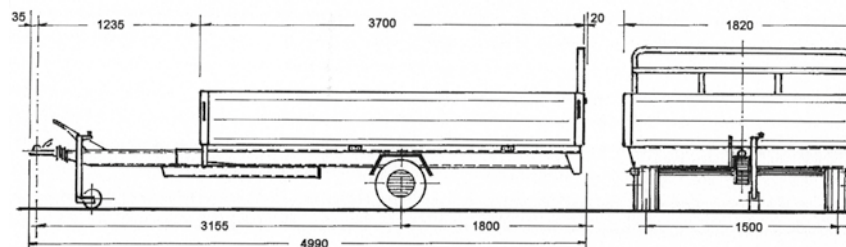

BASCULANTE CON MARTINETTO MECCANICO
TILTING WITH MECHANICAL JACK
BASCULEMENT AVEC VÉRIN MÉCANIQUE
KIPPVORRICHTUNG MIT MECHANISCHER WINDE

OPTIONAL

PT15XL	1500/1300/1100/950 Kg	1050/850/650/500 Kg	499x182x120h cm	362x174x35h cm	55 cm	195/55 R10
	Peso a pieno carico	Portata utile	Dimensioni max	Dimensioni di carico	Altezza piano di carico	Ruote
	Full load weight	Capacity	Max length	Carrying capacity	Flatbed height	Wheels
	Poids total en charge	Charge utile	Longueur max	Dimensions de chargement	Hauteur plancher de chargement	Roues
	Zulässiges Gesamtgewicht	Nutzlast	Max. Länge	Nutzmaße der Ladung	Höhe der Ladefläche	Räder

- ROBUSTA RAMPA DI CARICO IDEALE PER SALIRE QUALSIASI VEICOLO
- MARTINETTO MECCANICO PER FACILE UTILIZZO BASCULANTE
- SPONDE IN ALLUMINIO ANODIZZATO APRIBILI E SMONTABILI
- TELAIO PROFILATO DI LAMIERA GROSSO SPESSORE ZINCATA A CALDO
- PIANO DI CARICO IN MULTISTRATO MARINO ANTISCIVOLO
- ROBUSTI GANCI AD ANELLO PER FISSARE CON SICUREZZA OGNI TIPO DI CARICO

- STURDY LOADING RAMP, IDEAL FOR MOUNTING ANY VEHICLE
- MECHANICAL TILTING JACK FOR EASY USE
- ANODISED ALUMINIUM SIDE PANELS THAT CAN BE OPENED AND DETACHED
- THICK, HOT-DIP GALVANISED SHEET METAL PROFILED CHASSIS
- NON-SLIP MARINE PLYWOOD LOADING PLATFORM
- STURDY RING HOOKS TO SECURE ALL TYPES OF LOAD SAFELY