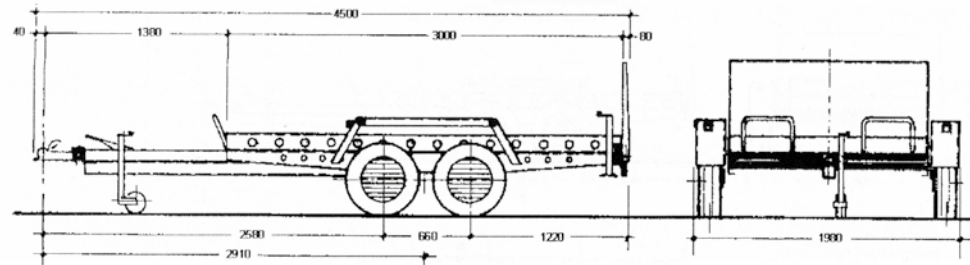

TRASPORTO MEZZI D'OPERA
COSE E VEICOLI CON RAMPE DI SALITA

BASCULANTE IDRAULICO
TILTING HYDRAULIC
BASCULEMENT HYDRAULIQUE
HYDRAULISCHE KIPPVORRICHTUNG

TMF	2000/1700 Kg	1550/1250 Kg	450x198x105h cm	296x154 cm	40 cm	155R13
TMF	1500/1200/1000 Kg	1050/750/550 Kg	450x198x105h cm	296x154 cm	40 cm	155R13
	Peso a pieno carico	Portata utile	Dimensioni max	Dimensioni di carico	Altezza piano di carico	Ruote
	Full load weight	Capacity	Max lenght	Carrying capacity	Flatbed height	Wheels
	Poids total en charge	Charge utile	Longueur max	Dimensions de chargement	Hauteur plancher de chargement	Roues
	Zulässiges Gesamtgewicht	Nutzlast	Max. Länge	Nutzmaße der Ladung	Höhe der Ladefläche	Räder

- ROBUSTA RAMPA DI CARICO IDEALE PER SALIRE QUALSIASI VEICOLO
- MARTINETTO MANUALE IDRAULICO PER FACILE UTILIZZO BASCULANTE
- PIANO DI CARICO RIBASSATO
- TELAIO PROFILATO DI LAMIERA GROSSO SPESSORE ZINCATA A CALDO
- PIANO DI CARICO IN MULTISTRATO MARINO ANTISCIVOLO E LAMIERA GROSSO SPESSORE
- ROBUSTI GANCI AD ANELLO PER FISSARE CON SICUREZZA OGNI TIPO DI CARICO
- PIEDINI POSTERIORI DI STAZIONAMENTO

- STURDY LOADING RAMP, IDEAL FOR MOUNTING ANY VEHICLE
- HYDRAULIC MANUAL TILTING JACK FOR EASY USE
- LOWERED LOADING PLATFORM
- THICK, HOT-DIP GALVANISED SHEET METAL PROFILED CHASSIS
- NON-SLIP MARINE PLYWOOD LOADING PLATFORM METAL LOADING
- STURDY RING HOOKS TO SECURE ALL TYPES OF LOAD SAFELY
- REAR PARKING FEET

- SOLIDE RAMPE DE CHARGEMENT POUR CHARGER TOUT TYPE DE VÉHICULE
- VÉRIN MANUEL HYDRAULIQUE POUR UTILISATION FACILE BASCULANT
- PLANCHER DE CHARGEMENT SURBAISSÉ
- CHÂSSIS PROFILÉ EN TÔLE DE GROSSE ÉPAISSEUR GALVANISÉE À CHAUD
- PLANCHER DE CHARGEMENT EN MULTICOUCHE MARIN ANTIDÉRAPANT
- SOLIDES CROCHETS D'ATTACHE PRÉSENTS SUR LE PLANCHER POUR FIXER EN TOUTE SÉCURITÉ TOUT TYPE DE CHARGEMENT
- PIEDS ARRIÈRES DE STATIONNEMENT