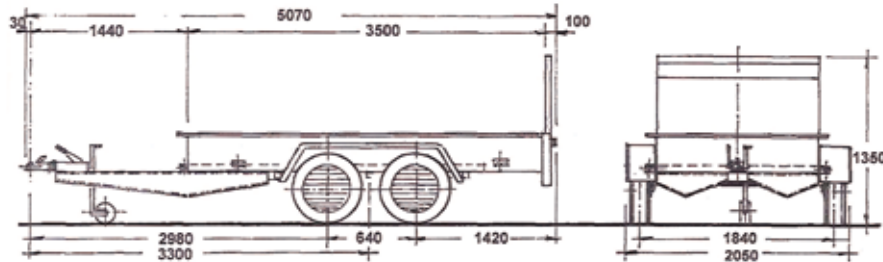

TIMONE FISSO  
FIXED DRAWBAR  
TIMON FIXE  
STARRE DEICHSEL

<b>TR35F</b>	3495/3300/3000/2800/2500 Kg	2715/2520/2220/2020/1720 Kg	507x205x135h cm	350x160x25h cm	42 cm	195/50 R13C
	Peso a pieno carico	Portata utile	Dimensioni max	Dimensioni di carico	Altezza piano di carico	Ruote
	Full load weight	Capacity	Max length	Carrying capacity	Flatbed height	Wheels
	Poids total en charge	Charge utile	Longueur max	Dimensions de chargement	Hauteur plancher de chargement	Roues
	Zulässiges Gesamtgewicht	Nutzlast	Max. Länge	Nutzmaße der Ladung	Höhe der Ladefläche	Räder

- ROBUSTA RAMPA DI CARICO IDEALE PER SALIRE QUALSIASI VEICOLO
- PIANO DI CARICO RIBASSATO
- TELAIO PROFILATO DI LAMIERA GROSSO SPESSORE ZINCATA A CALDO
- PIANO DI CARICO IN MULTISTRATO MARINO ANTISCIVOLO
- ROBUSTI GANCI AD ANELLO PER FISSARE CON SICUREZZA OGNI TIPO DI CARICO
- PIEDINI POSTERIORI DI STAZIONAMENTO